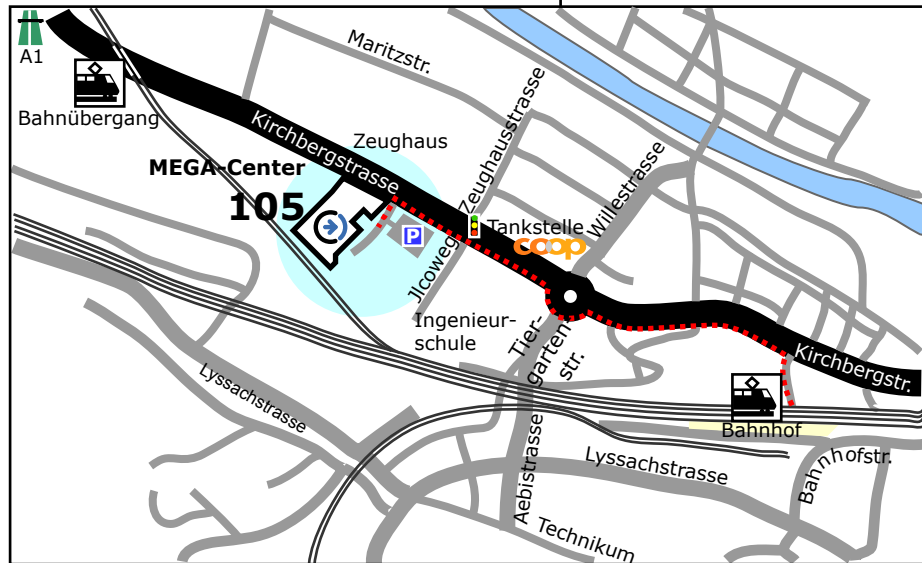

Intersim AG
Kirchbergstrasse 105
3400 Burgdorf
Telefon 034 424 11 20
Telefax 034 424 11 25
E-Mail info@intersim.ch
www.intersim.ch

Mit dem Auto: Anfahrt via Autobahn A1 - Ausfahrt Kirchberg, Richtung Burgdorf. 200 m nach dem Bahnübergang befindet sich, auf der rechten Strassenseite, der Eingang zum MEGA-Center, Kirchbergstrasse 105.

.....
Zu Fuss: 10 Gehminuten vom Bahnhof Burgdorf entfernt. Bahnhofunterführung Ausgang Kirchbergstrasse.

Die Intersim AG ist im MEGA-Center 105, im 1. Stock.