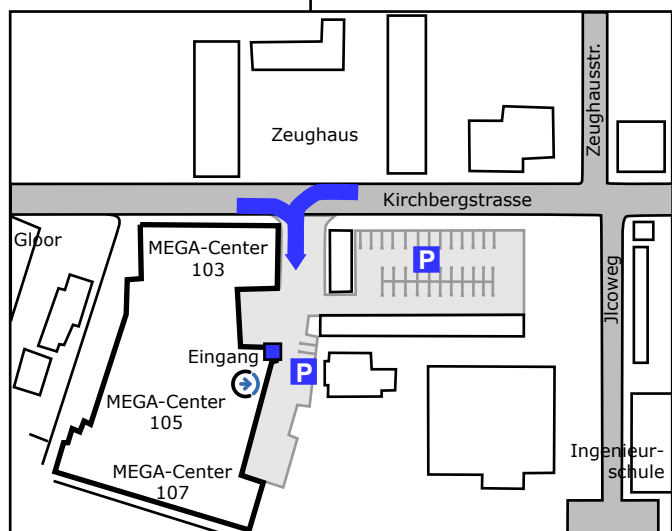

Intersim AG
Kirchbergstrasse 105
3400 Burgdorf
Telefon 034 424 11 20
Telefax 034 424 11 25
E-Mail info@intersim.ch
www.intersim.ch

Mit dem Auto: Anfahrt via Autobahn A1 - Ausfahrt Kirchberg, Richtung Burgdorf. 200 m nach dem Bahnübergang befindet sich, auf der rechten Strassenseite, der Eingang zum MEGA-Center, Kirchbergstrasse 105.

.....
Zu Fuss: 10 Gehminuten vom Bahnhof Burgdorf entfernt. Bahnhofunterführung Ausgang Kirchbergstrasse.

Die Intersim AG ist im MEGA-Center 105, im 1. Stock.